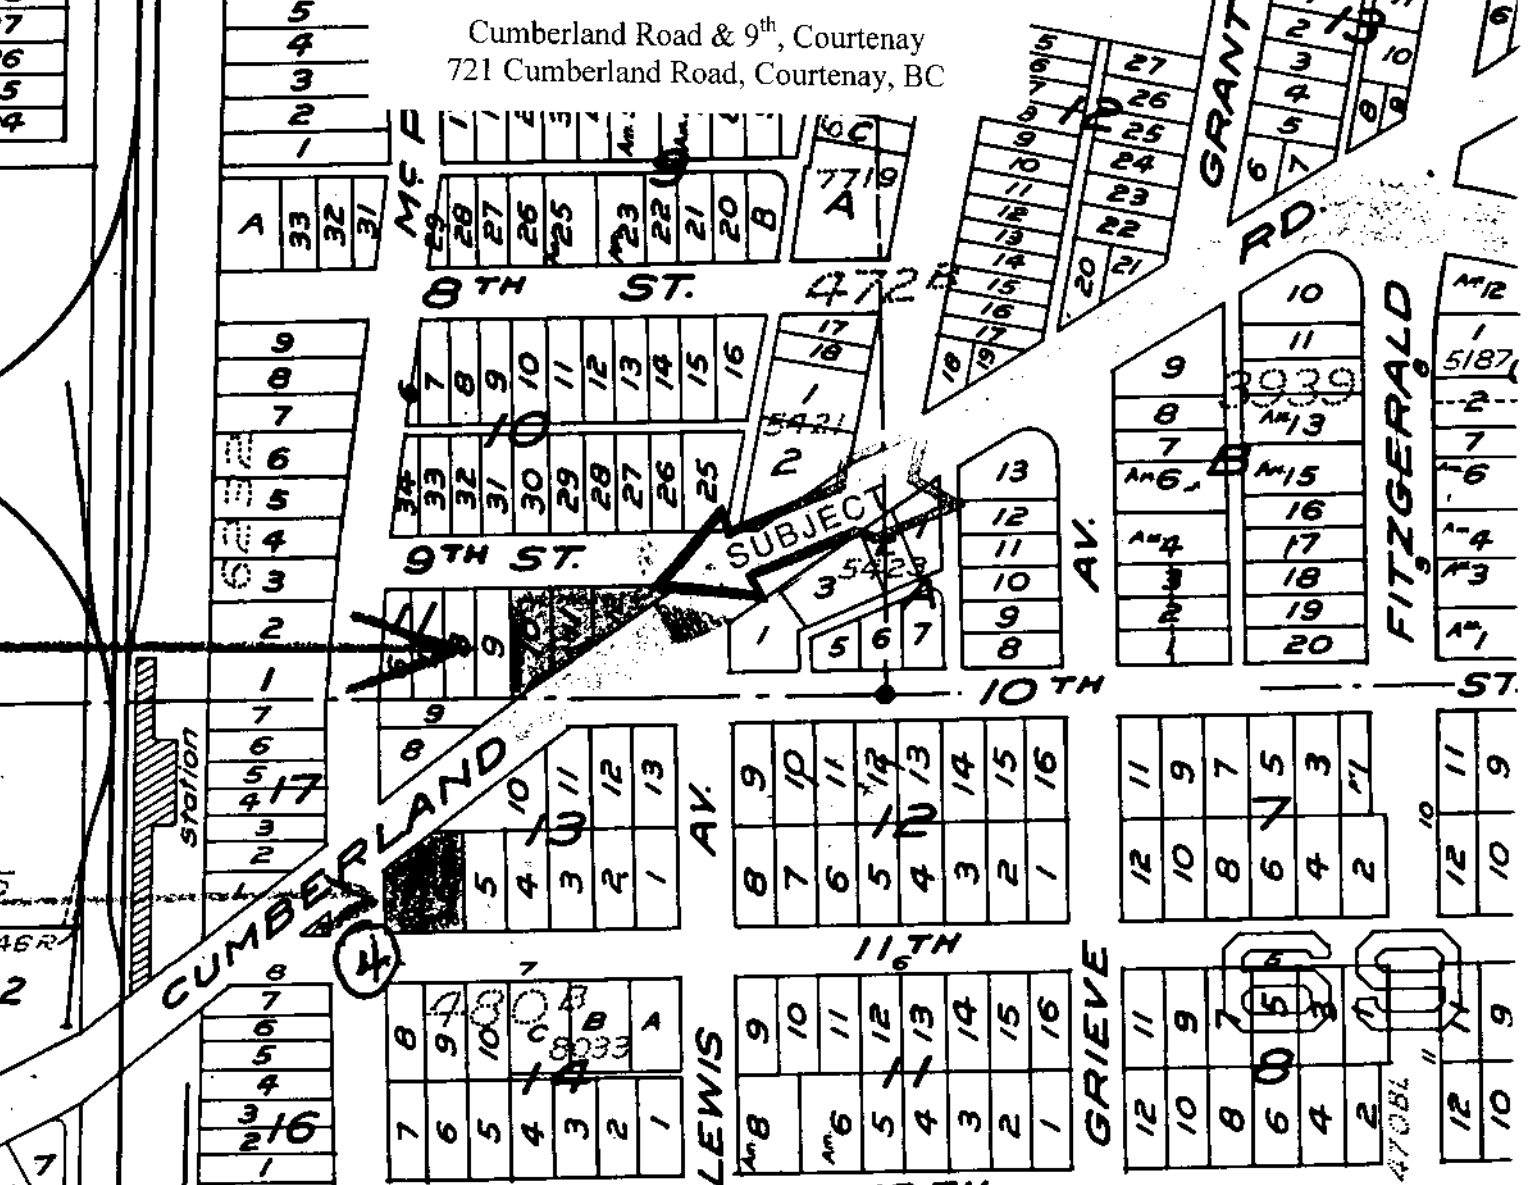

Cumberland Road & 9<sup>th</sup>, Courtenay  
721 Cumberland Road, Courtenay, BC

CUMBERLAND RD.

9<sup>TH</sup> ST.

9<sup>TH</sup> ST.

SUBJECT

AV.

AV.

LEWIS

11<sup>TH</sup>

GRIEVE

GRANT RD.

FITZGERALD

ST.

Station

A	33	32	31
---	----	----	----

29	28	27	26	25	24	23	22	21	20	B
----	----	----	----	----	----	----	----	----	----	---